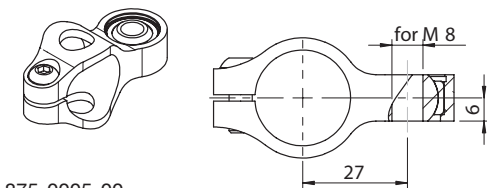

Hyper-Race Klemmblocke Hyper-Race clamp-blocks

Beschreibung Description		€
Klemmblock mit Lagerauge M8, 23,5 mm Clamp-block with ball bearing M8, 23,5 mm	875-0001-00	69,-
Klemmblock mit Schraube M8 Clamp-block with screw M8	875-0002-00	69,-
Klemmblock mit Lagerauge M6, 90° Clamp-block with ball bearing M6, 90°	875-0003-00	69,-
Klemmblock mit Lagerauge M6, 27,5 mm Clamp-block with ball bearing M6, 27,5 mm	875-0004-00	69,-
Klemmblock mit Lagerauge M8, 27 mm Clamp-block with ball bearing M8, 27 mm	875-0005-00	69,-
Klemmblock mit Lagerauge M6, 90°, seitlich versetzt Clamp-block with ball bearing M6, 90° (shift)	875-0006-00	69,-
Klemmblock mit Lagerauge M8, 40 mm Clamp-block with ball bearing M8, 40 mm	875-0007-00	69,-
Klemmblock mit Lagerauge M8, 90° gekröpft Clamp-block with ball bearing M8, 90°	875-0008-00	69,-

Lenkungsämpferschellen Steering damper clamps

		€
35	670-0035-00	69,-
36	670-0036-00	69,-
37	670-0037-00	69,-
38	670-0038-00	69,-
39	670-0039-00	69,-
40	670-0040-00	69,-
41	670-0041-00	69,-
42	670-0042-00	69,-
43	670-0043-00	69,-
45	670-0045-00	69,-
46	670-0046-00	69,-
48	670-0048-00	69,-
50	670-0050-00	69,-
51	670-0051-00	69,-
52	670-0052-00	69,-
53	670-0053-00	69,-
54	670-0054-00	69,-
56	670-0056-00	69,-

-> Detailinformationen siehe Seite 2

Wilbers
Performance Suspension

875-0001-00

875-0002-00

875-0003-00

875-0004-00

875-0005-00

875-0006-00