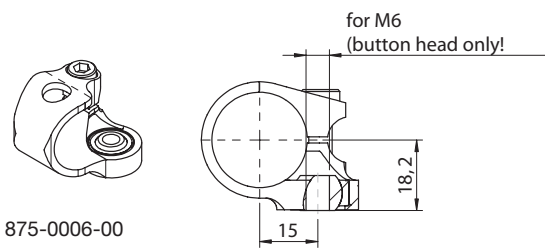

Hyper-Race Klemmblocke Hyper-Race clamp-blocks

Beschreibung Description		€
Klemmblock mit Lagerauge M8, 23,5 mm Clamp-block with ball bearing M8, 23,5 mm	875-0001-00	69,-
Klemmblock mit Schraube M8 Clamp-block with screw M8	875-0002-00	69,-
Klemmblock mit Lagerauge M6, 90° Clamp-block with ball bearing M6, 90°	875-0003-00	69,-
Klemmblock mit Lagerauge M6, 27,5 mm Clamp-block with ball bearing M6, 27,5 mm	875-0004-00	69,-
Klemmblock mit Lagerauge M8, 27 mm Clamp-block with ball bearing M8, 27 mm	875-0005-00	69,-
Klemmblock mit Lagerauge M6, 90°, seitlich versetzt Clamp-block with ball bearing M6, 90° (shift)	875-0006-00	69,-
Klemmblock mit Lagerauge M8, 40 mm Clamp-block with ball bearing M8, 40 mm	875-0007-00	69,-
Klemmblock mit Lagerauge M8, 90° gekröpft Clamp-block with ball bearing M8, 90°	875-0008-00	69,-

-> Detailinformationen siehe Seite 2

Wilbers
Performance Suspension

875-0001-00

875-0002-00

875-0003-00

875-0004-00

875-0005-00

875-0006-00