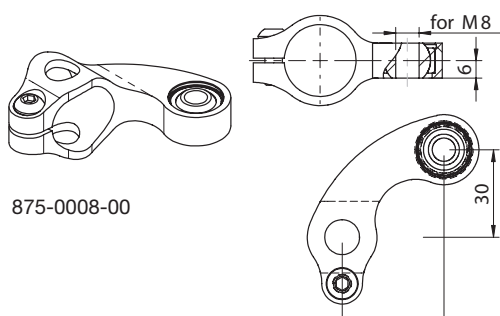

875-0008-00