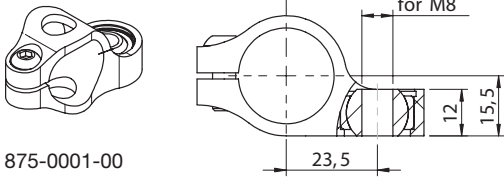

Hyper-Race Klemmblocke Hyper-Race clamp-blocks

Beschreibung Description		€
Klemmblock mit Lagerauge M8, 23,5 mm Clamp-block with ball bearing M8, 23,5 mm	875-0001-00	69,-
Klemmblock mit Schraube M8 Clamp-block with screw M8	875-0002-00	69,-
Klemmblock mit Lagerauge M6, 90° Clamp-block with ball bearing M6, 90°	875-0003-00	69,-
Klemmblock mit Lagerauge M6, 27,5 mm Clamp-block with ball bearing M6, 27,5 mm	875-0004-00	69,-
Klemmblock mit Lagerauge M8, 27 mm Clamp-block with ball bearing M8, 27 mm	875-0005-00	69,-
Klemmblock mit Lagerauge M6, 90°, seitlich versetzt Clamp-block with ball bearing M6, 90° (shift)	875-0006-00	69,-
Klemmblock mit Lagerauge M8, 40 mm Clamp-block with ball bearing M8, 40 mm	875-0007-00	69,-
Klemmblock mit Lagerauge M8, 90° gekröpft Clamp-block with ball bearing M8, 90°	875-0008-00	69,-

Lenkungsämpferschellen Steering damper clamps

		€
35	670-0035-00	69,-
36	670-0036-00	69,-
37	670-0037-00	69,-
38	670-0038-00	69,-
39	670-0039-00	69,-
40	670-0040-00	69,-
41	670-0041-00	69,-
42	670-0042-00	69,-
43	670-0043-00	69,-
45	670-0045-00	69,-
46	670-0046-00	69,-
48	670-0048-00	69,-
50	670-0050-00	69,-
51	670-0051-00	69,-
52	670-0052-00	69,-
53	670-0053-00	69,-
54	670-0054-00	69,-
56	670-0056-00	69,-

-> Detailinformationen siehe Seite 2

Wilbers
Performance Suspension

875-0001-00

875-0002-00

875-0003-00

875-0004-00

875-0005-00

875-0006-00