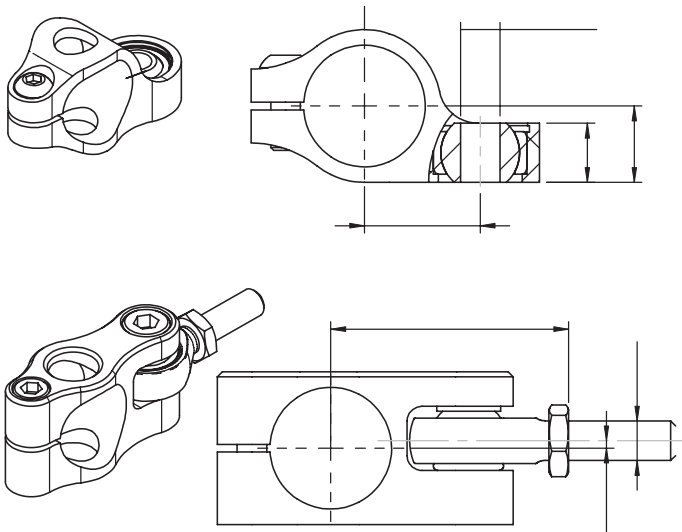

Lenkungsämpfer + Zubehör (Steering damper + Accessories)

Wilbers
Performance Suspension

Hyper-Race Lenkungsämpfer Hyper-Race steering damper

Hub stroke length		€
75	871-0075-03	279,-
120	871-0120-03	279,-
140	871-0140-03	279,-
160	871-0160-03	279,-
75 umgedreht reversed	871-0075-03R	279,-

Hyper-Race Klemmblocke Hyper-Race clamp-blocks

Beschreibung Description		€
Klemmblock mit Lagerauge M8, 23,5 mm Clamp-block with ball bearing M8, 23,5 mm	875-0001-00	69,-
Klemmblock mit Schraube M8 Clamp-block with screw M8	875-0002-00	69,-
Klemmblock mit Lagerauge M6, 90° Clamp-block with ball bearing M6, 90°	875-0003-00	69,-
Klemmblock mit Lagerauge M6, 27,5 mm Clamp-block with ball bearing M6, 27,5 mm	875-0004-00	69,-
Klemmblock mit Lagerauge M8, 27 mm Clamp-block with ball bearing M8, 27 mm	875-0005-00	69,-
Klemmblock mit Lagerauge M6, 90°, seitlich versetzt Clamp-block with ball bearing M6, 90° (shift)	875-0006-00	69,-
Klemmblock mit Lagerauge M8, 40 mm Clamp-block with ball bearing M8, 40 mm	875-0007-00	69,-
Klemmblock mit Lagerauge M8, 90° gekröpft Clamp-block with ball bearing M8, 90°	875-0008-00	69,-

Lenkungsämpferschellen Steering damper clamps

		€
35	670-0035-00	69,-
36	670-0036-00	69,-
37	670-0037-00	69,-
38	670-0038-00	69,-
39	670-0039-00	69,-
40	670-0040-00	69,-
41	670-0041-00	69,-
42	670-0042-00	69,-
43	670-0043-00	69,-
45	670-0045-00	69,-
46	670-0046-00	69,-
48	670-0048-00	69,-
50	670-0050-00	69,-
51	670-0051-00	69,-
52	670-0052-00	69,-
53	670-0053-00	69,-
54	670-0054-00	69,-
56	670-0056-00	69,-

-> Detailinformationen siehe Seite 2

Wilbers
Performance Suspension

875-0001-00

875-0002-00

875-0003-00

875-0004-00

875-0005-00

875-0006-00