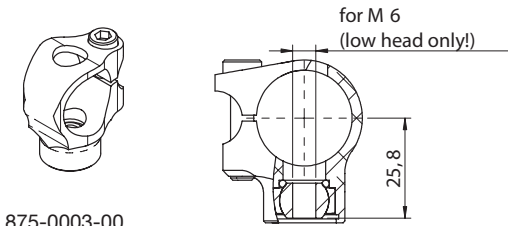

Hyper-Race Klemmblocke Hyper-Race clamp-blocks

Beschreibung Description		€
Klemmblock mit Lagerauge M8, 23,5 mm Clamp-block with ball bearing M8, 23,5 mm	875-0001-00	69,-
Klemmblock mit Schraube M8 Clamp-block with screw M8	875-0002-00	69,-
Klemmblock mit Lagerauge M6, 90° Clamp-block with ball bearing M6, 90°	875-0003-00	69,-
Klemmblock mit Lagerauge M6, 27,5 mm Clamp-block with ball bearing M6, 27,5 mm	875-0004-00	69,-
Klemmblock mit Lagerauge M8, 27 mm Clamp-block with ball bearing M8, 27 mm	875-0005-00	69,-
Klemmblock mit Lagerauge M6, 90°, seitlich versetzt Clamp-block with ball bearing M6, 90° (shift)	875-0006-00	69,-
Klemmblock mit Lagerauge M8, 40 mm Clamp-block with ball bearing M8, 40 mm	875-0007-00	69,-
Klemmblock mit Lagerauge M8, 90° gekröpft Clamp-block with ball bearing M8, 90°	875-0008-00	69,-

-> Detailinformationen siehe Seite 2

Wilbers
Performance Suspension

875-0001-00

875-0002-00

875-0003-00

875-0004-00

875-0005-00

875-0006-00