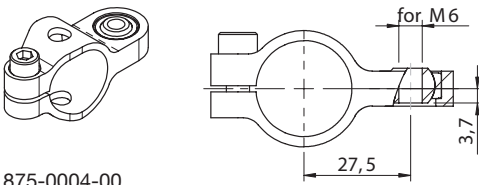

Hyper-Race Klemmblocke Hyper-Race clamp-blocks

Beschreibung Description		€
Klemmblock mit Lagerauge M8, 23,5 mm Clamp-block with ball bearing M8, 23,5 mm	875-0001-00	69,-
Klemmblock mit Schraube M8 Clamp-block with screw M8	875-0002-00	69,-
Klemmblock mit Lagerauge M6, 90° Clamp-block with ball bearing M6, 90°	875-0003-00	69,-
Klemmblock mit Lagerauge M6, 27,5 mm Clamp-block with ball bearing M6, 27,5 mm	875-0004-00	69,-
Klemmblock mit Lagerauge M8, 27 mm Clamp-block with ball bearing M8, 27 mm	875-0005-00	69,-
Klemmblock mit Lagerauge M6, 90°, seitlich versetzt Clamp-block with ball bearing M6, 90° (shift)	875-0006-00	69,-
Klemmblock mit Lagerauge M8, 40 mm Clamp-block with ball bearing M8, 40 mm	875-0007-00	69,-
Klemmblock mit Lagerauge M8, 90° gekröpft Clamp-block with ball bearing M8, 90°	875-0008-00	69,-

Lenkungsämpferschellen Steering damper clamps

		€
35	670-0035-00	69,-
36	670-0036-00	69,-
37	670-0037-00	69,-
38	670-0038-00	69,-
39	670-0039-00	69,-
40	670-0040-00	69,-
41	670-0041-00	69,-
42	670-0042-00	69,-
43	670-0043-00	69,-
45	670-0045-00	69,-
46	670-0046-00	69,-
48	670-0048-00	69,-
50	670-0050-00	69,-
51	670-0051-00	69,-
52	670-0052-00	69,-
53	670-0053-00	69,-
54	670-0054-00	69,-
56	670-0056-00	69,-

-> Detailinformationen siehe Seite 2

Wilbers
Performance Suspension

875-0001-00

875-0002-00

875-0003-00

875-0004-00

875-0005-00

875-0006-00