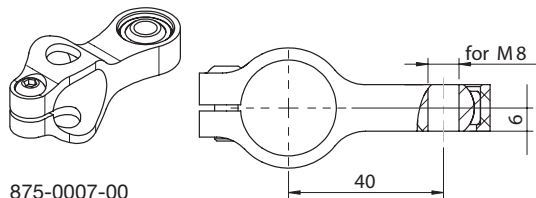

Hyper-Race Klemmblocke Hyper-Race clamp-blocks

Beschreibung Description		€
Klemmblock mit Lagerauge M8, 23,5 mm Clamp-block with ball bearing M8, 23,5 mm	875-0001-00	69,-
Klemmblock mit Schraube M8 Clamp-block with screw M8	875-0002-00	69,-
Klemmblock mit Lagerauge M6, 90° Clamp-block with ball bearing M6, 90°	875-0003-00	69,-
Klemmblock mit Lagerauge M6, 27,5 mm Clamp-block with ball bearing M6, 27,5 mm	875-0004-00	69,-
Klemmblock mit Lagerauge M8, 27 mm Clamp-block with ball bearing M8, 27 mm	875-0005-00	69,-
Klemmblock mit Lagerauge M6, 90°, seitlich versetzt Clamp-block with ball bearing M6, 90° (shift)	875-0006-00	69,-
Klemmblock mit Lagerauge M8, 40 mm Clamp-block with ball bearing M8, 40 mm	875-0007-00	69,-
Klemmblock mit Lagerauge M8, 90° gekröpft Clamp-block with ball bearing M8, 90°	875-0008-00	69,-

-> Detailinformationen siehe Seite 2

Wilbers
Performance Suspension

875-0001-00

875-0002-00

875-0003-00

875-0004-00

875-0005-00

875-0006-00